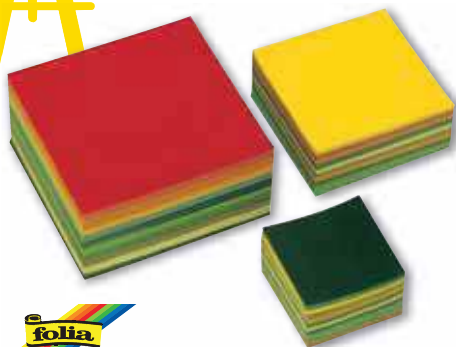

Vouwblaadjes in glanspapier

80 g/m². Pak van 1.000 vierkante blaadjes in 10 geassorteerde kleuren.

10X10G ft 10 x 10 cm
15X15G ft 15 x 15 cm
20X20G ft 20 x 20 cm

verp/1
verp/1
verp/1