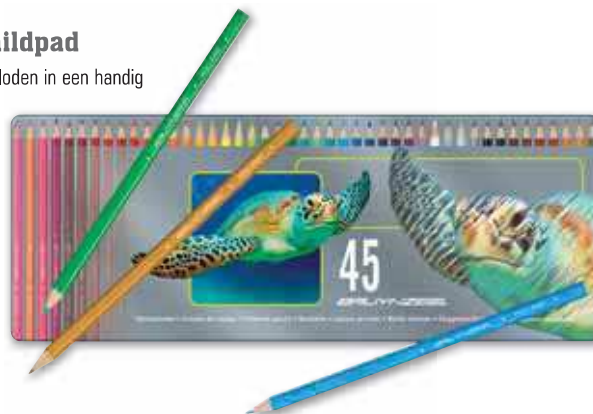

### Kleurenset Girlz Only

Inhoud: 2 x 5 kleuren viltstiften en 2 x 4 kleuren kleurpotloden in de favoriete meisjeskleuren, een goud en zilver kleurpotlood, een grafietpotlood, een slijper en een gum. Extra sterke potloden dankzij de dubbele verlijming en extra dikke 3,3 mm kern. Viltstiften zijn op waterbasis en daardoor super uitwasbaar.

### Kleurpotlood Schildpad

De 45 populairste kleurpotloden in een handig metalen bewaarblik. Glutenvrij. Minimale kans op stiftbreuk door dubbele verlijming.

5011M45 verp/1

**JOVI**

### Kleurpotlood

Lengte: 17,5 cm. Zeshoekig kleurpotlood, diameter mine: 7 mm. In een kartonnen etui.

73012 12 potloden  
73024 24 potloden

verp/1  
verp/1